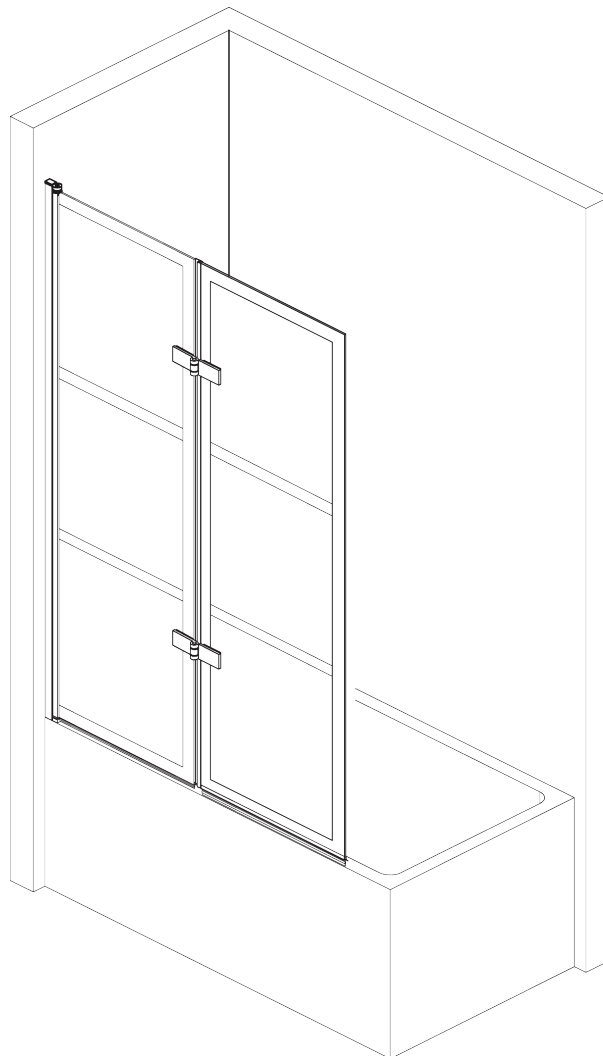

I-0460

NEW
TRENDY

NEW TRENDY Sp. z o.o.
Taszarowo 18 90
62-100 Wągrowiec

serwis@newtrendy.pl
tel/fax 67 262 12 66

SUPERIA

Ø2.8 Ø6

Serial number	Graphical	Name	Quantity	Remarks
01			1PCS	
02			1PCS	
03		∅6	3PCS	
04		ST3. 5X9. 5	3PCS	
05		ST3. 9X35	3PCS	
06			1PCS	
07			3PCS	
08		L+	1PCS	
09		L	1PCS	
10			1PCS	
11			2PCS	
12			1PCS	
13		M3	1PCS	
14			1PCS	

WYMIAR / DIMENSIONS	A
90	99-100,5