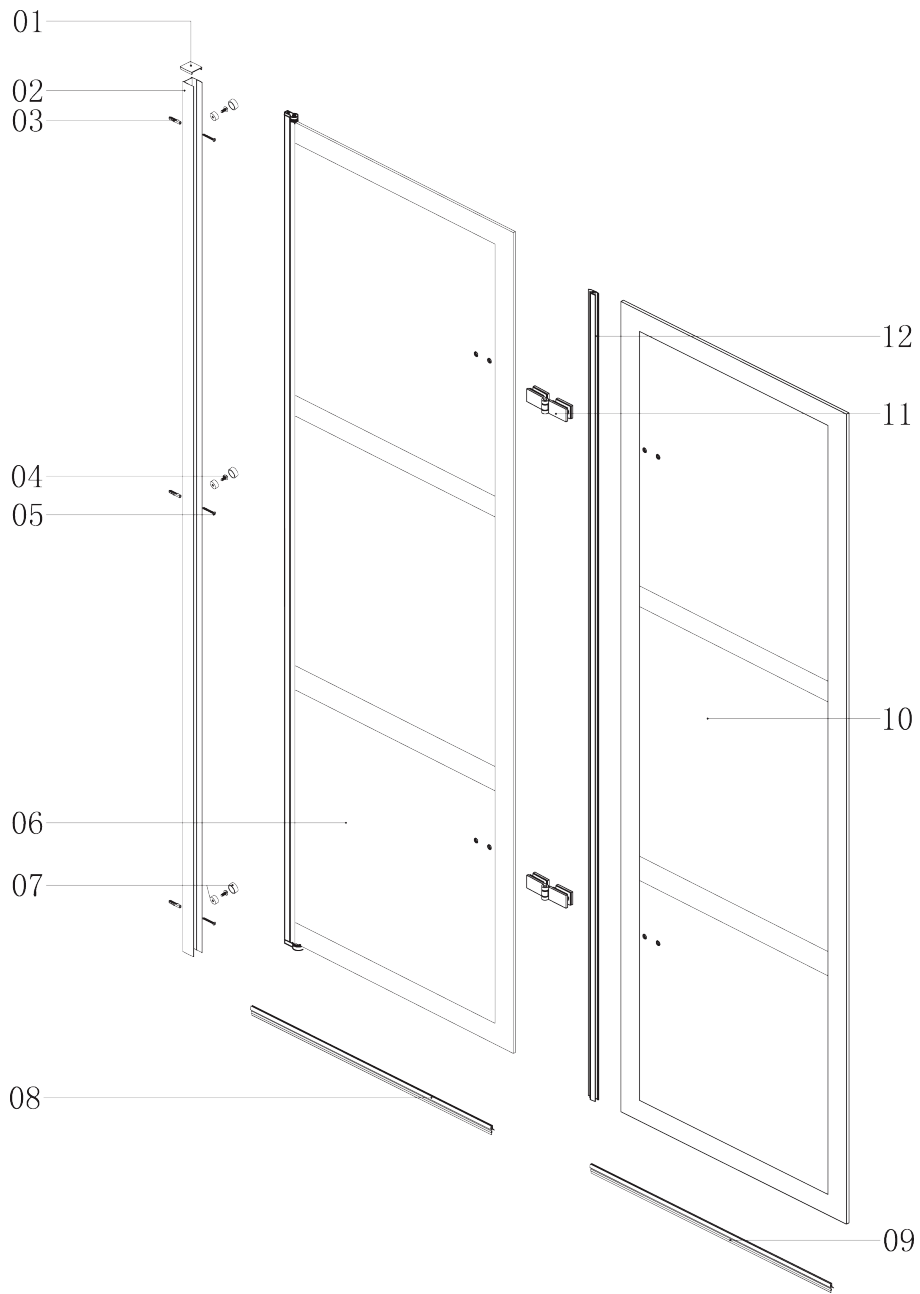

I-0460

NEW
TRENDY

NEW TRENDY Sp. z o.o.
Taszarowo 18 90
62-100 Wągrowiec

serwis@newtrendy.pl
tel/fax 67 262 12 66

SUPERIA

Ø2.8 Ø6

Serial number	Graphical	Name	Quantity	Remarks
01			1PCS	
02			1PCS	
03		∅6	3PCS	
04		ST3. 5X9. 5	3PCS	
05		ST3. 9X35	3PCS	
06			1PCS	
07			3PCS	
08		L+	1PCS	
09		L	1PCS	
10			1PCS	
11			2PCS	
12			1PCS	
13		M3	1PCS	
14			1PCS	

WYMIAR / DIMENSIONS	A
90	99-100,5